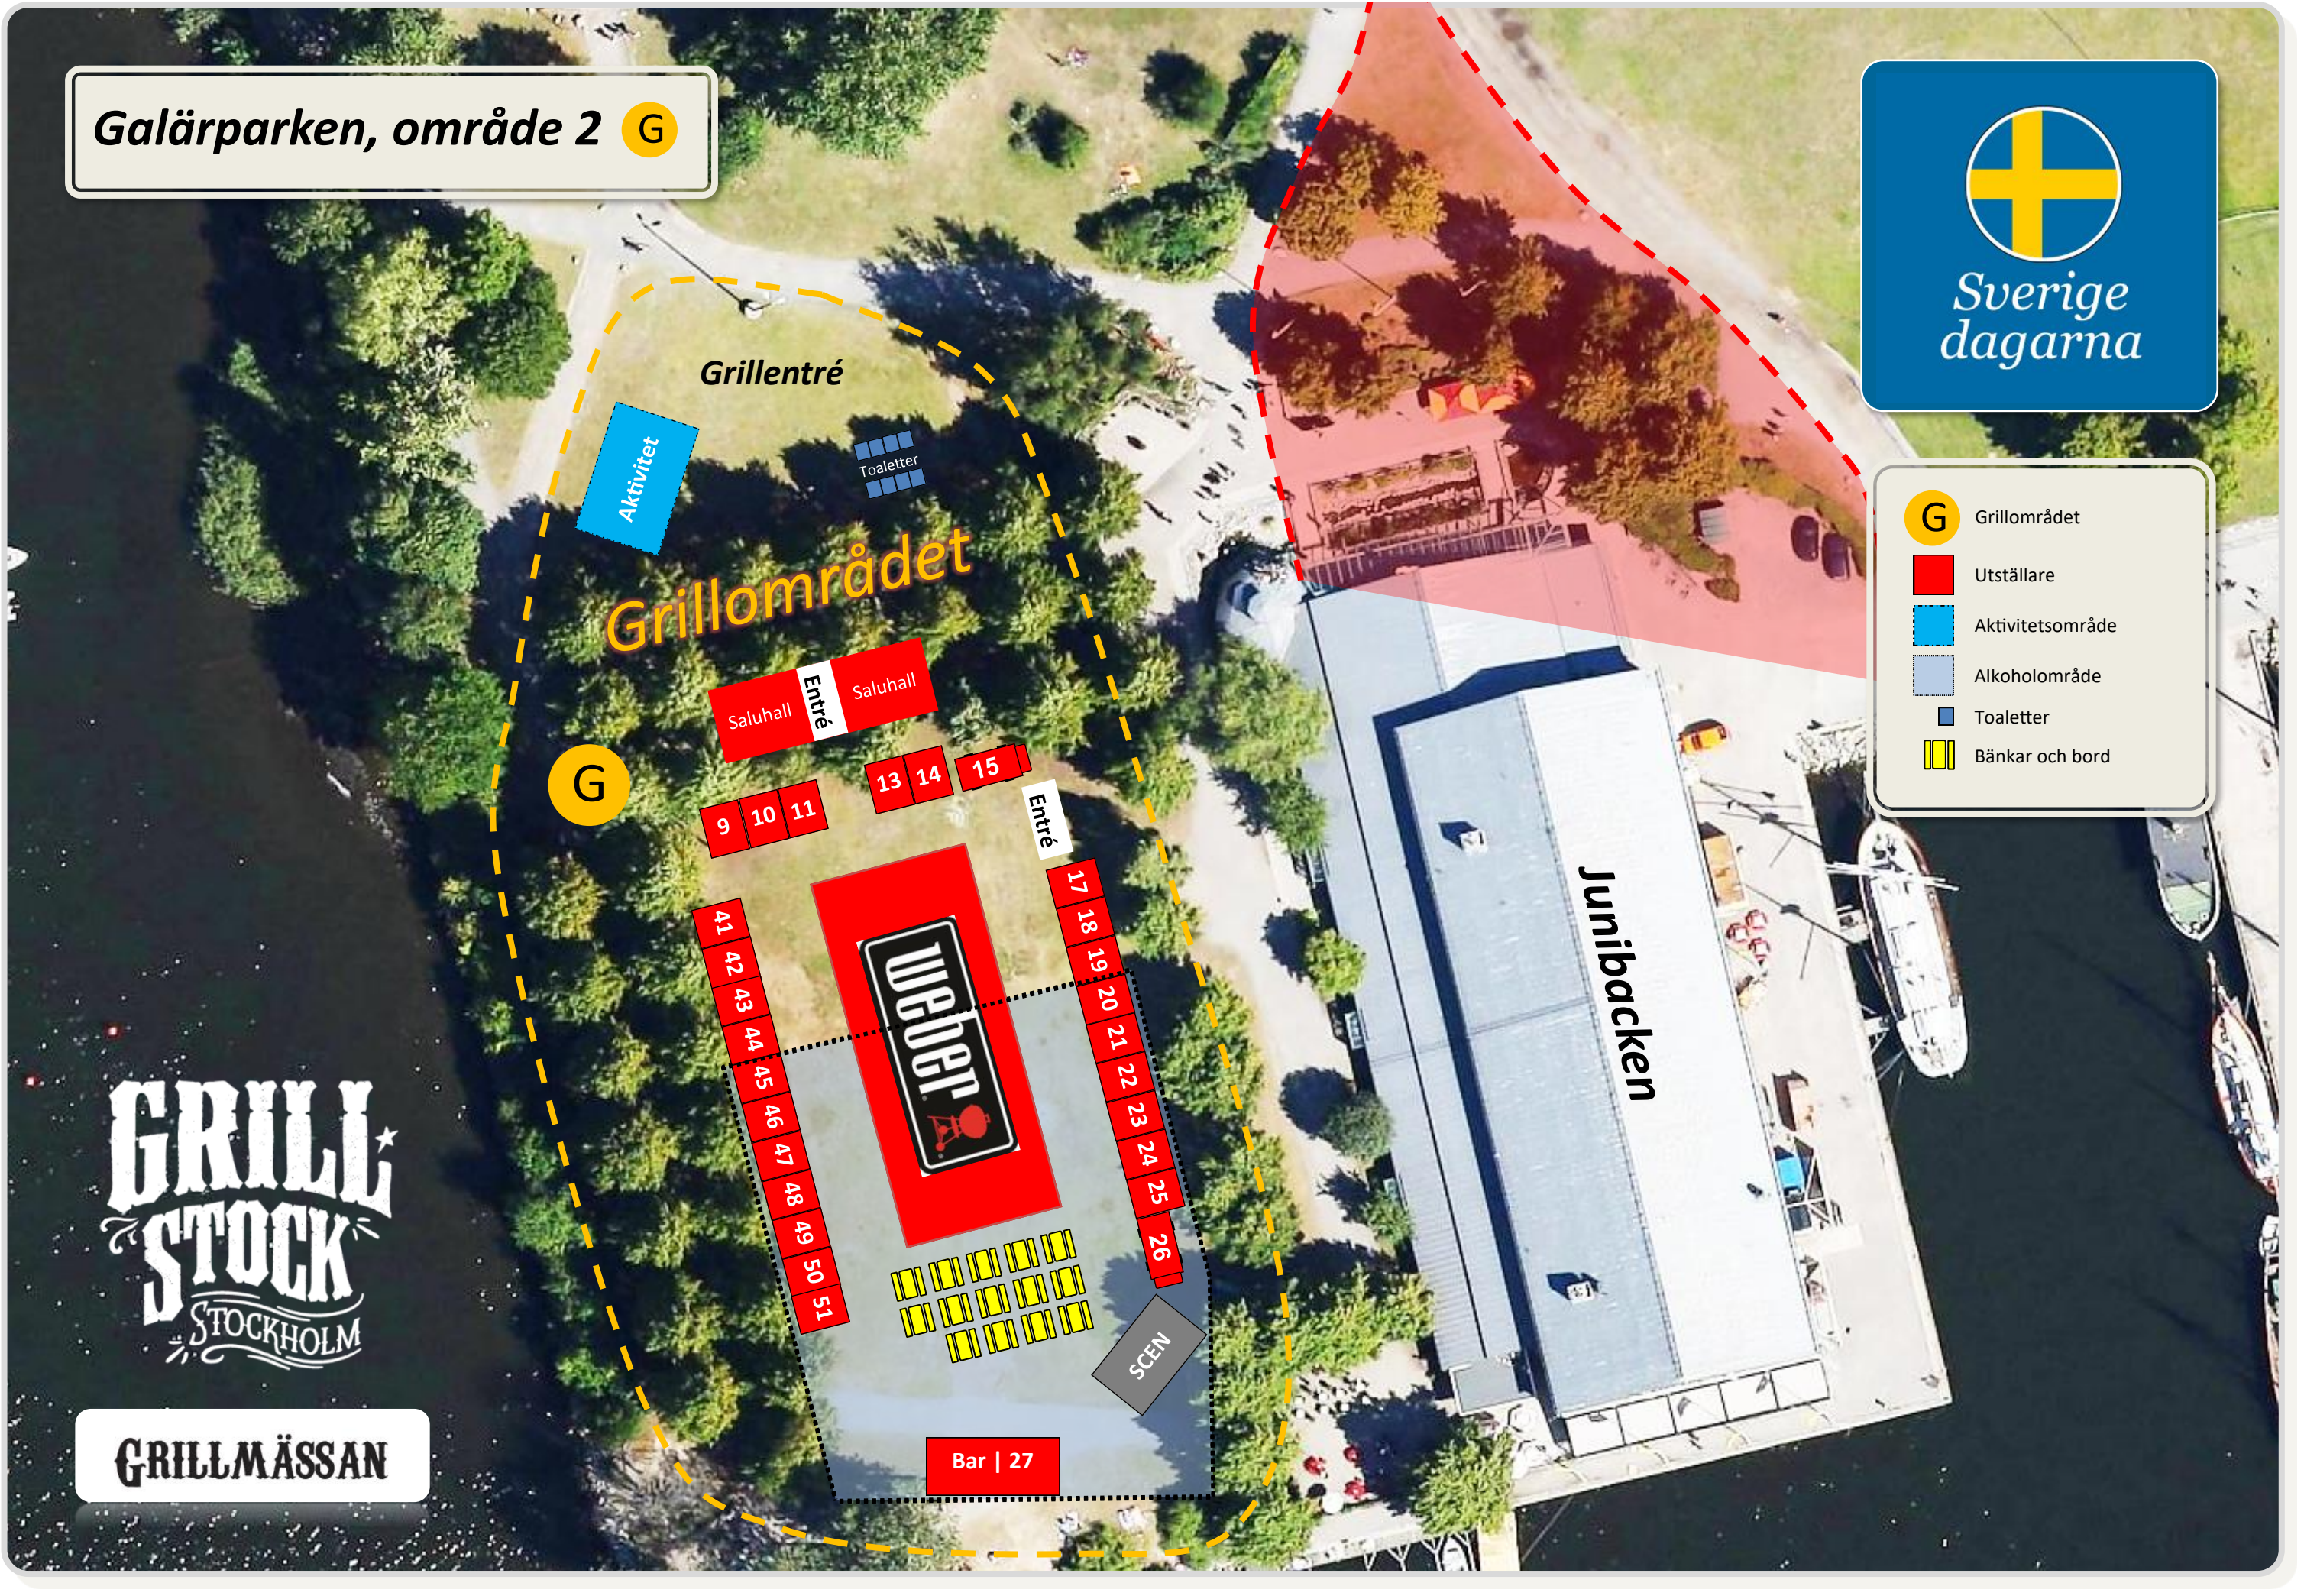

Galärparken, område 1 **B** **D** **E**

- B** Politikertorget
- D** Aktivitetsområde & Frans August Konsthall
- E** Destinationer
- Alkoholområde
- Toaletter
- Bänkar och bord

Galärparken, område 2 **G**

- G** Grillområdet
- Utställare
- Aktivitetsområde
- Alkoholområde
- Toaletter
- Bänkar och bord

**GRILL  
STOCK**  
STOCKHOLM

**GRILLMÄSSAN**

Grillentré

Aktivitet

Toaletter

Grillområdet

Saluhall Entré Saluhall

9 10 11 13 14 15

Entré

41 42 43 44 45 46 47 48 49 50 51

**Weber**

17 18 19 20 21 22 23 24 25 26

SCEN

Bar | 27

Junibacken

**Galärparken, område 3** 

Wasamuseet

St:Erik

Finngrundet

Se annan karta  
område B,D,E

 Hem & Fritid

 Bänkar och bord

 Foodtruck