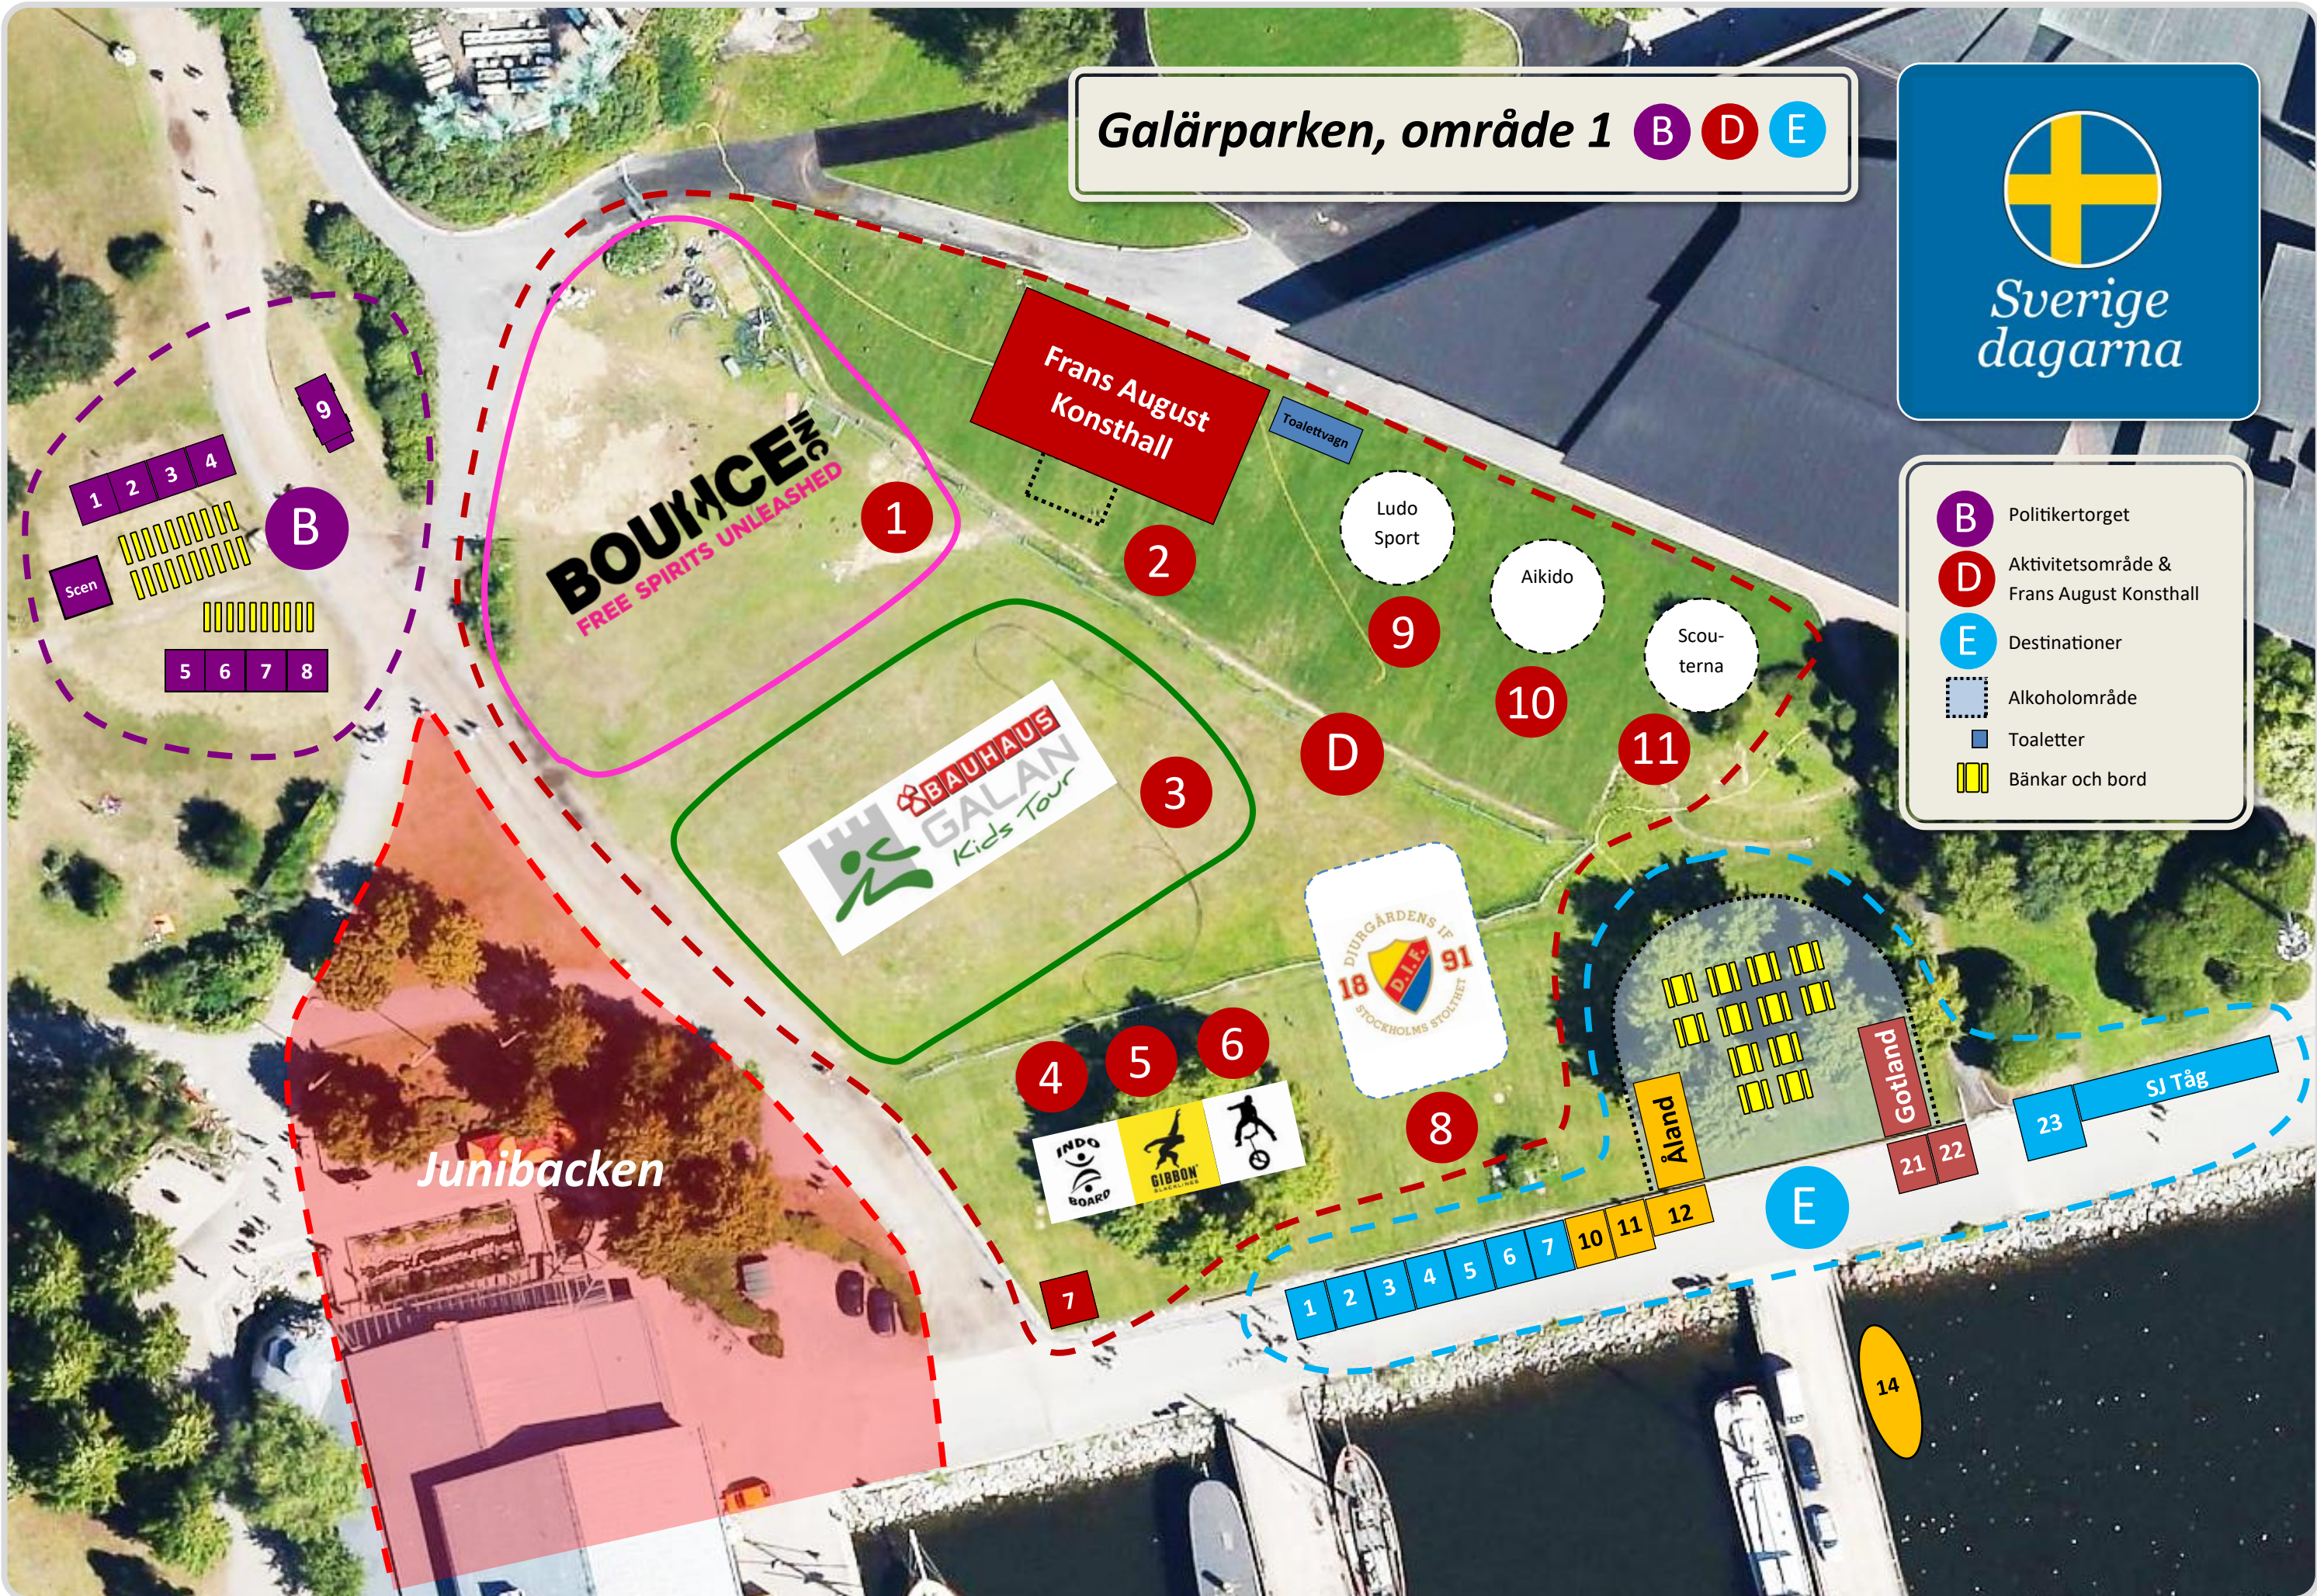

Galärparken, område 1 **B** **D** **E**

- B** Politikertorget
- D** Aktivitetsområde & Frans August Konsthall
- E** Destinationer
- Alkoholområde
- Toaletter
- Bänkar och bord

Galärparken, område 2 **G**

- G** Grillområdet
- Utställare
- Aktivitetsområde
- Alkoholområde
- Toaletter
- Bänkar och bord

**GRILL  
STOCK**  
STOCKHOLM

**GRILLMÄSSAN**

Grillentré

Aktivitet

Toaletter

Grillområdet

Saluhall Entré Saluhall

24

21

Sverige dagarna

Wasahamnen, område 5 P M V

- P Parkteatern
- M Skärgårdsmässan
- V Veteranbåtsfestivalen
- Foodtruck
- ▨ Bänkar och bord
- Marknadsstånd
- Energimassage

P  
**Park  
teatern**

**Liljevalchs  
konstvisning**

**Vin & Sprit**

**Vikingaliv**

**Veteranbåtsfestivalen**

M16

**Skärgårdsmässan**

1 2 3 4 5 6 7 8 9 10 11 12 13 14 15 16 17 18 19

V

M